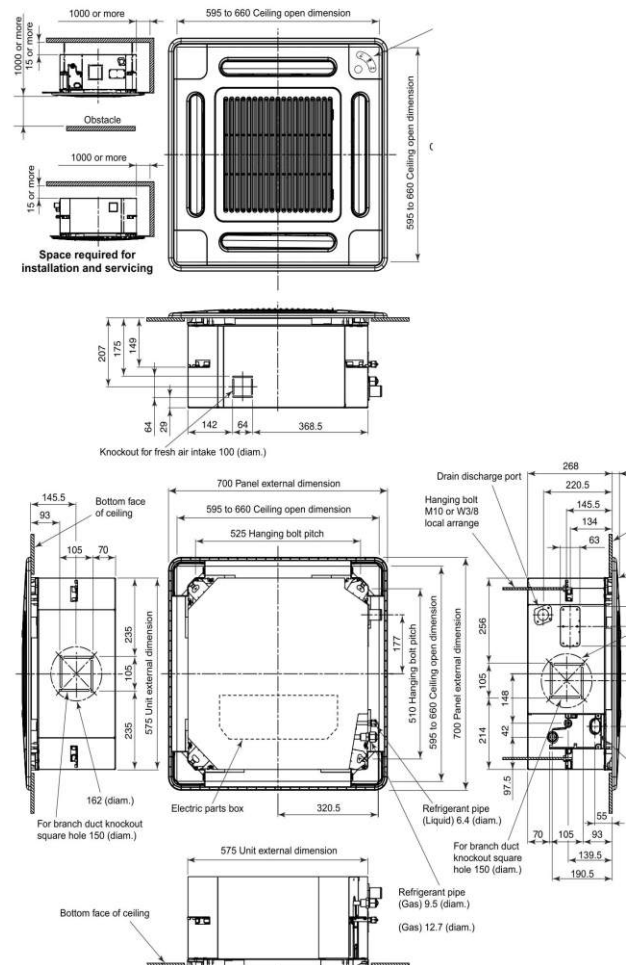

RAS-M16SMUV-E

MULTI-SPLIT · Unidade Interior Cassete 4 vias (Bomba de Calor)

Unidade interior tipo cassete compacta de 4 vias, com painel elegante e discreto.

Unidade de fácil manutenção, instalação e acesso ao quadro elétrico.

Controlo remoto incluído e de fácil utilização.

Modelo	RAS-M16SMUV-E	
Capacidade nominal arrefecimento	[kW]	4.5
Capacidade nominal aquecimento	[kW]	5.2
Alimentação elétrica	[V-ph-Hz]	230-1-50
Intensidade nominal	[A]	0.20
Consumo nominal	[kW]	0.023
Dimensões (AxLxP)	[mm]	268x575x575
Peso total	[kg]	15
Caudal de ar (arref./aquec.)	[m³/h]	660/ 660
Ligações de Tubagem (líquido/gás)	[mm]	Ø6.35 / Ø12.7
Nível de pressão sonora (arr./aq.)	[dB(A)]	27/ 27
Controlo remoto (Possibilidade ligação por cabo)		Incluído (IR – sem fios)
Cablagem de interligação	[mm²]	4G1.0 ou sup.

Nota:
As capacidades e especificações apresentadas podem variar em função da combinação UI's vs UE.

Condições nominais:
Arrefecimento: Temperatura do ar interior 27°C DB/19°C WB. Temperatura do ar exterior 35°C DB
Aquecimento: Temperatura do ar interior 20°C DB, Temperatura do ar exterior 7°C DB/6°C WB

Distribuidor:

Mirantes de Talatona · Luanda · Angola
Tel: (+244) 925 117 867 · (+244) 923 447 087
E-mail: comercial@cotarco.com
Web: www.ac.cotarco.com