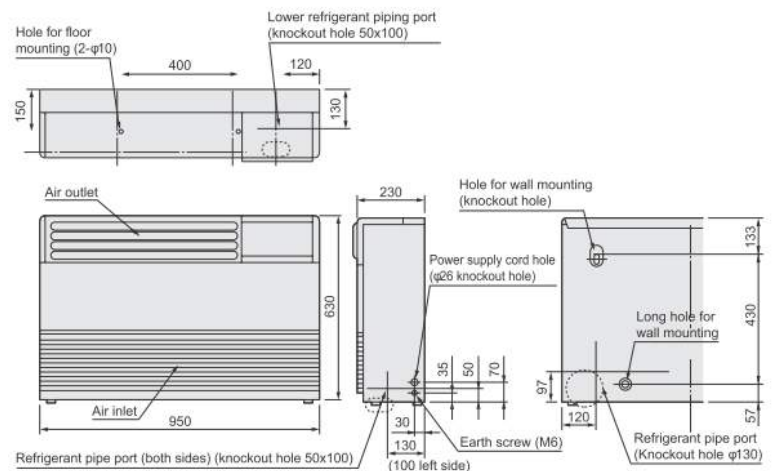

MML-AP0154H-E

VRF · Consola de Chão

Unidade do tipo consola de aplicação junto ao chão. Design elegante e compacto, podendo ser instalado debaixo de janelas.

Com saída de ar frontal ou pelo topo. De fácil instalação e manutenção.

Modelo		MML-AP0154H-E
Capacidade nominal arrefecimento	[kW]	4.5
Capacidade sensível	[kW]	2.8
Capacidade nominal aquecimento	[kW]	5.0
Código de capacidade	[HP]	1.7
Alimentação elétrica	[V-ph-Hz]	230-1-50
Intensidade nominal	[A]	0.43
Consumo nominal	[kW]	0.092
Intensidade de arranque	[A]	0.80
Dimensões (AxLxP)	[mm]	630x950x230
Peso total	[kg]	37
Caudal de ar (H/M/L)	[m³/h]	900/ 780 / 650
Ligações de Tubagem (líquido/gás)	[mm]	Ø 6.4 / Ø 12.7
Tubagem condensados	[Ø ext.]	20
Nível de pressão sonora (H/M/L)	[dB(A)]	45 / 41 / 38
Cablagem de potência	[mm²]	3G2.5 (até 50m de distância)
Cablagem de comando (blindado – s/pol.)	[mm²]	2x1.25 a 2.0
Cablagem controlo remoto	[mm²]	2x0.5 a 2.0

Acessórios opcionais:

Controlo remoto mural por cabo	RBC-AMT32E

Condições nominais:

Arrefecimento: Temperatura do ar interior 27°C DB/19°C WB. Temperatura do ar exterior 35°C DB

Aquecimento: Temperatura do ar interior 20°C DB, Temperatura do ar exterior 7°C DB/6°C WB

Distribuidor:

Mirantes de Talatona · Luanda · Angola
Tel: (+244) 925 117 867 · (+244) 923 447 087
E-mail: comercial@cotarco.com
Web: www.ac.cotarco.com