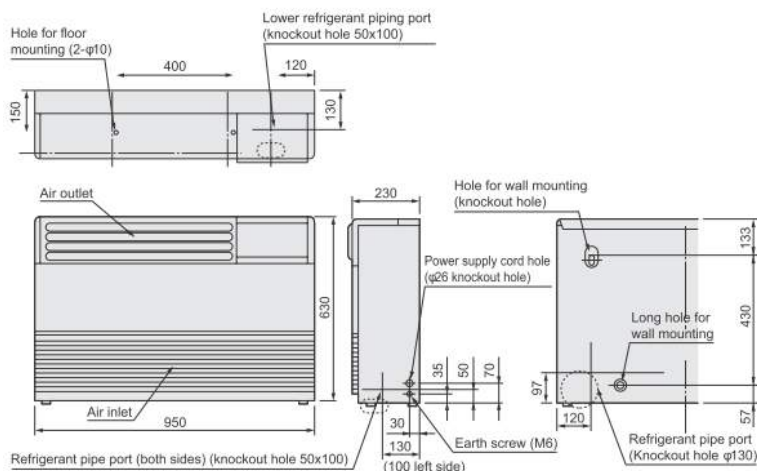

MML-AP0094H-E

VRF · Consola de Chão

Unidade do tipo consola de aplicação junto ao chão. Design elegante e compacto, podendo ser instalado debaixo de janelas. Com saída de ar frontal ou pelo topo. De fácil instalação e manutenção.

Modelo		MML-AP0094H-E
Capacidade nominal arrefecimento	[kW]	2.8
Capacidade sensível	[kW]	1.6
Capacidade nominal aquecimento	[kW]	3.2
Código de capacidade	[HP]	1.0
Alimentação elétrica	[V-ph-Hz]	230-1-50
Intensidade nominal	[A]	0.26
Consumo nominal	[kW]	0.056
Intensidade de arranque	[A]	0.60
Dimensões (AxLxP)	[mm]	630x950x230
Peso total	[kg]	37
Caudal de ar (H/M/L)	[m³/h]	480 / 420 / 360
Ligações de Tubagem (líquido/gás)	[mm]	Ø 6.4 / Ø 9.5
Tubagem condensados	[Ø ext.]	20
Nível de pressão sonora (H/M/L)	[dB(A)]	39 / 37 / 35
Cablagem de potência	[mm²]	3G2.5 (até 50m de distância)
Cablagem de comando (blindado – s/pol.)	[mm²]	2x1.25 a 2.0
Cablagem controlo remoto	[mm²]	2x0.5 a 2.0

Acessórios opcionais:

Controlo remoto mural por cabo	RBC-AMT32E

Condições nominais:

Arrefecimento: Temperatura do ar interior 27°C DB/19°C WB. Temperatura do ar exterior 35°C DB
Aquecimento: Temperatura do ar interior 20°C DB, Temperatura do ar exterior 7°C DB/6°C WB

Distribuidor:

Mirantes de Talatona · Luanda · Angola
Tel: (+244) 925 117 867 · (+244) 923 447 087
E-mail: comercial@cotarco.com
Web: www.ac.cotarco.com