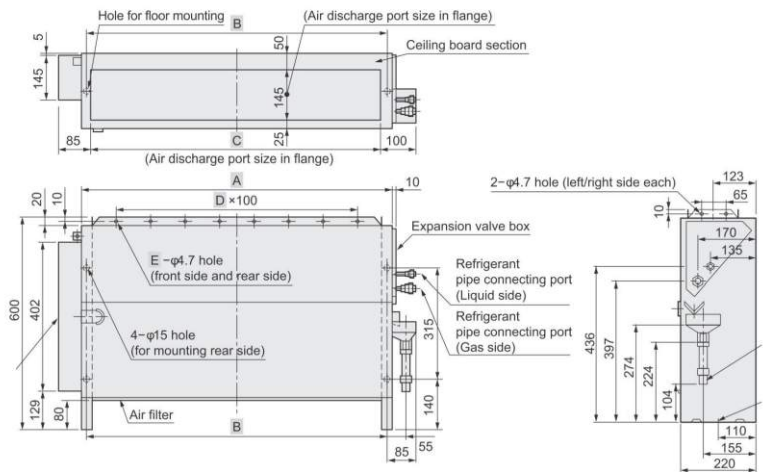

MML-AP0074BH-E

VRF · Consola de Chão Sem Móvel

Unidade sem móvel, muito compacta.
Com baixo nível de ruído, de fácil instalação e manutenção.
Com fácil acesso ao tabuleiro de condensados.

Modelo	MML-AP0074BH-E	
Capacidade nominal arrefecimento	[kW]	2.2
Capacidade sensível	[kW]	1.4
Capacidade nominal aquecimento	[kW]	2.5
Código de capacidade	[HP]	0.8
Alimentação elétrica	[V-ph-Hz]	230-1-50
Intensidade nominal	[A]	0.25
Consumo nominal	[kW]	0.056
Intensidade de arranque	[A]	0.60
Dimensões (AxLxP)	[mm]	600x745x220
Peso total	[kg]	21
Caudal de ar (H/M/L)	[m³/h]	460 / 400 / 300
Ligações de Tubagem (líquido/gás)	[mm]	Ø 6.4 / Ø 9.5
Tubagem condensados	[Ø ext.]	20
Nível de pressão sonora (H/M/L)	[dB(A)]	36 / 34 / 32
Cablagem de potência	[mm²]	3G2.5 (até 50m de distância)
Cablagem de comando (blindado - s/pol.)	[mm²]	2x1.25 a 2.0
Cablagem controlo remoto	[mm²]	2x0.5 a 2.0

Accesórios opcionais:

Controlo remoto mural por cabo RBC-AMT32E

Model	MML-	A	B	C	D	E
AP0074BH-E to AP0124BH-E		610	580	550	4	5
AP0154BH-E to AP0244BH-E		910	880	850	7	8

Condições nominais:
Arrefecimento: Temperatura do ar interior 27°C DB/19°C WB. Temperatura do ar exterior 35°C DB
Aquecimento: Temperatura do ar interior 20°C DB, Temperatura do ar exterior 7°C DB/6°C WB

Distribuidor:

Mirantes de Talatona · Luanda · Angola
Tel: (+244) 925 117 867 · (+244) 923 447 087
E-mail: comercial@cotarco.com
Web: www.ac.cotarco.com