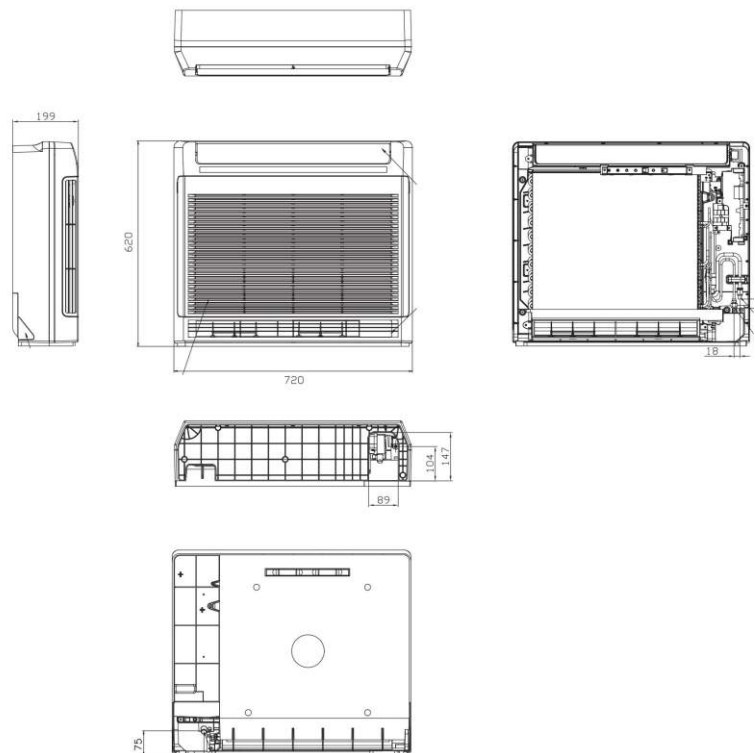

AM056FNJDEH

VRF · Consola de Chão

Unidade com design estreito e prático, concebida para espaços com tetos altos e com muitas janelas, mantendo a temperatura ideal com toda a eficiência e eficácia. Com dupla insuflação de ar e funcionamento silencioso. De fácil instalação e manutenção.

Modelo	AM056FNJDEH	
Capacidade nominal arrefecimento	[kW]	5.60
Capacidade sensível	[kW]	3.80
Capacidade nominal aquecimento	[kW]	6.30
Alimentação elétrica	[V-ph-Hz]	230-1-50
Intensidade nominal	[A]	0.49
Consumo nominal	[kW]	0.062
Dimensões (LxAxP)	[mm]	720x620x199
Peso total	[kg]	16.00
Caudal de ar (H/M/L)	[m³/h]	780 / 690 / 600
Ligações de Tubagem (líquido/gás)	[mm]	Ø 6.35 / Ø 12.7
Nível de pressão sonora (arref.) H/M/L	[dB(A)]	43 / 40 / 37
Controlo remoto IR sem fios		Incluído
Ligação para ar novo		Não
Bomba de condensados		Não
Cablagem de potência	[mm²]	3G1.5 a 2.5
Cablagem de comando	[mm²]	2x0.75 a 1.5

Accesórios opcionais:

Controlo remoto mural por cabo MWR-WE10N

Condições nominais:

Arrefecimento: Temperatura do ar interior 27°C DB/19°C WB, Temperatura do ar exterior 35°C DB
Aquecimento: Temperatura do ar interior 20°C DB, Temperatura do ar exterior 7°C DB/6°C WB

Distribuidor: